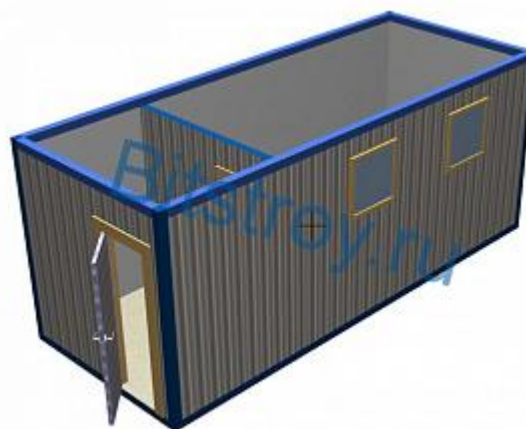

+7 (495) 663-55-92

zakaz@bitstroy.ru

Пн. – Вс.: с 9:00 до 21:00 Без выходных

№6. Блок контейнер БК-06

Размер	Цена руб.
6x2,4x2,4	67 000 - Лето
6x2,4x2,4	74 000 - Зима

Комплектация "Лето"

- Каркас: гнутый швеллер 100x50x3 мм., угловые стойки, уголок усиленный 90x90 мм., окрашен в синий цвет.
- Деревянный каркас: половые потолочные лаги, брус 100x40 мм., обрешётка стен 50x50 мм.
- Кровля: металлический лист, швы сплошные сварные, окрашена в синий цвет
- Наружная отделка стен: профлист С8
- Черновой пол: доска обрезная; чистовой пол: ДСП 16 мм.
- Утеплитель минвата 50 мм. (пол, потолок, стены)
- Ветрозащитная мембрана Гидропроф А под внешней отделкой
- Внутренняя отделка: стены, потолок ДВП.
- Входная дверь обита оцинкованным железом.
- Окно деревянное 80x80 см..

Комплектация "Зима"

- Каркас: гнутый швеллер 100х50х3 мм., угловые стойки, уголок усиленный 90х90 мм., окрашен в синий цвет.
- Деревянный каркас: лаги пола 40х100 мм., обрешётка стен и потолка 40х100 мм.
- Кровля: металлический лист, швы сплошные сварные, окрашена в синий цвет
- Наружная отделка стен: профлист С8
- Черновой пол: доска обрезная; чистовой пол: ДСП-16мм.
- Утеплитель минвата 100 мм.(пол, потолок, стены)
- Ветролагозащитная мембрана Гидропроф А под внешней отделкой
- Внутренняя отделка: стены, потолок ДВП.
- Входная дверь обита оцинкованным железом.
- Окно деревянное, двойная рама, трёхстворчатое 1х1 м.